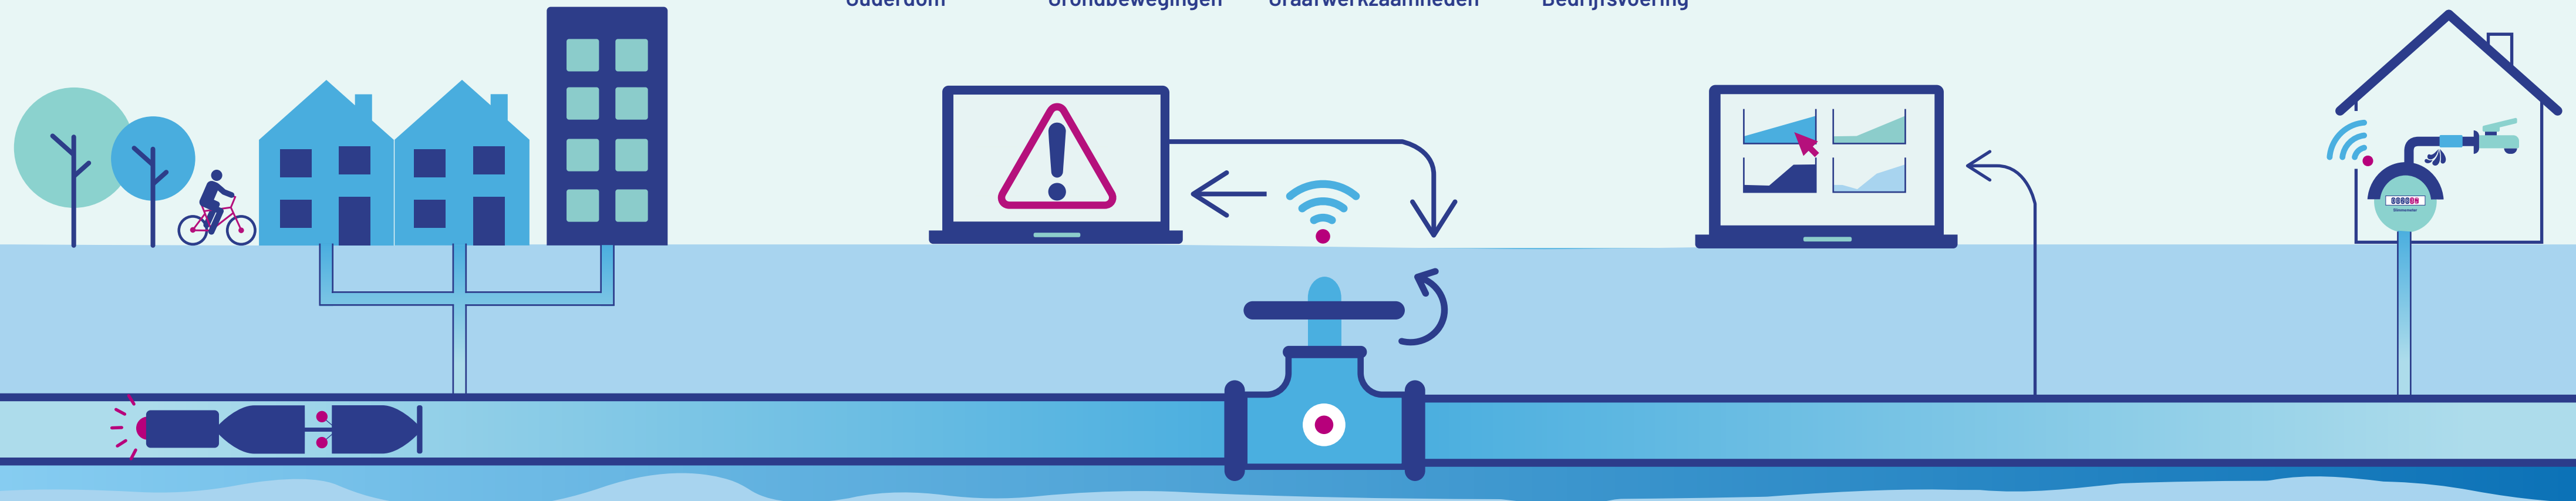

# Waterlevering

Minder breuken door Just-in-time-vervanging

Lagere NIRG en minder klantoverlast

Pro-actieve communicatie

Klanttevredenheid omhoog

Optimale waterkwaliteit